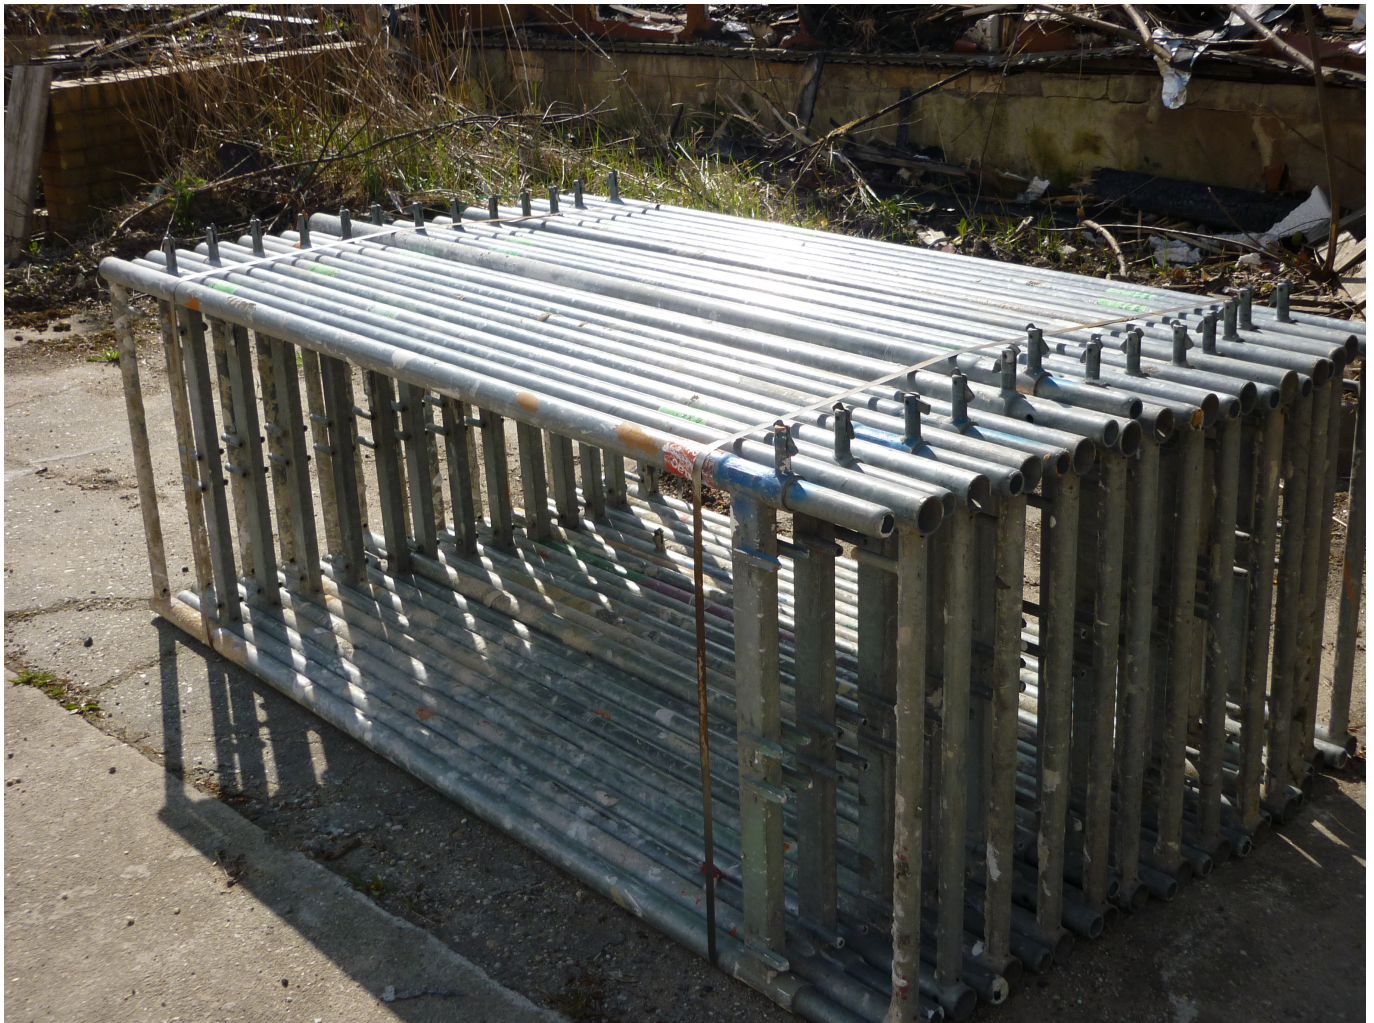

39 m² gebrauchtes Gerüst Plettac. Fassadengerüst- Feldlänge 3,00 m

Bewertung: Noch nicht bewertet

Preis

Verkaufspreis 987,70 €

Netto Verkaufspreis 830,00 €

Steuerbetrag 157,70 €

[Eine Frage zu diesem Produkt stellen](#)

Beschreibung

39,6 m² gebrauchtes Plettac SL 70/kompatibel Fassadengerüst.

Baugerüst 6,00 m L x 6,60 m AH

Vertikalrahmen SL B74 200 x 74 6
Holz-Boden SL B32 300x32x4,8 8
Rückengeländer SL 300 10
Doppelstirnseitengeländer SL 74 4
Diagonale SL 366 (300 x 200) 2
Stahl-Geländerstütze SL 100 3
Gewindefußplatte 80 6
Normalkupplung 3
Unt. diagonale Bef. 1
Gerüsthalter 3