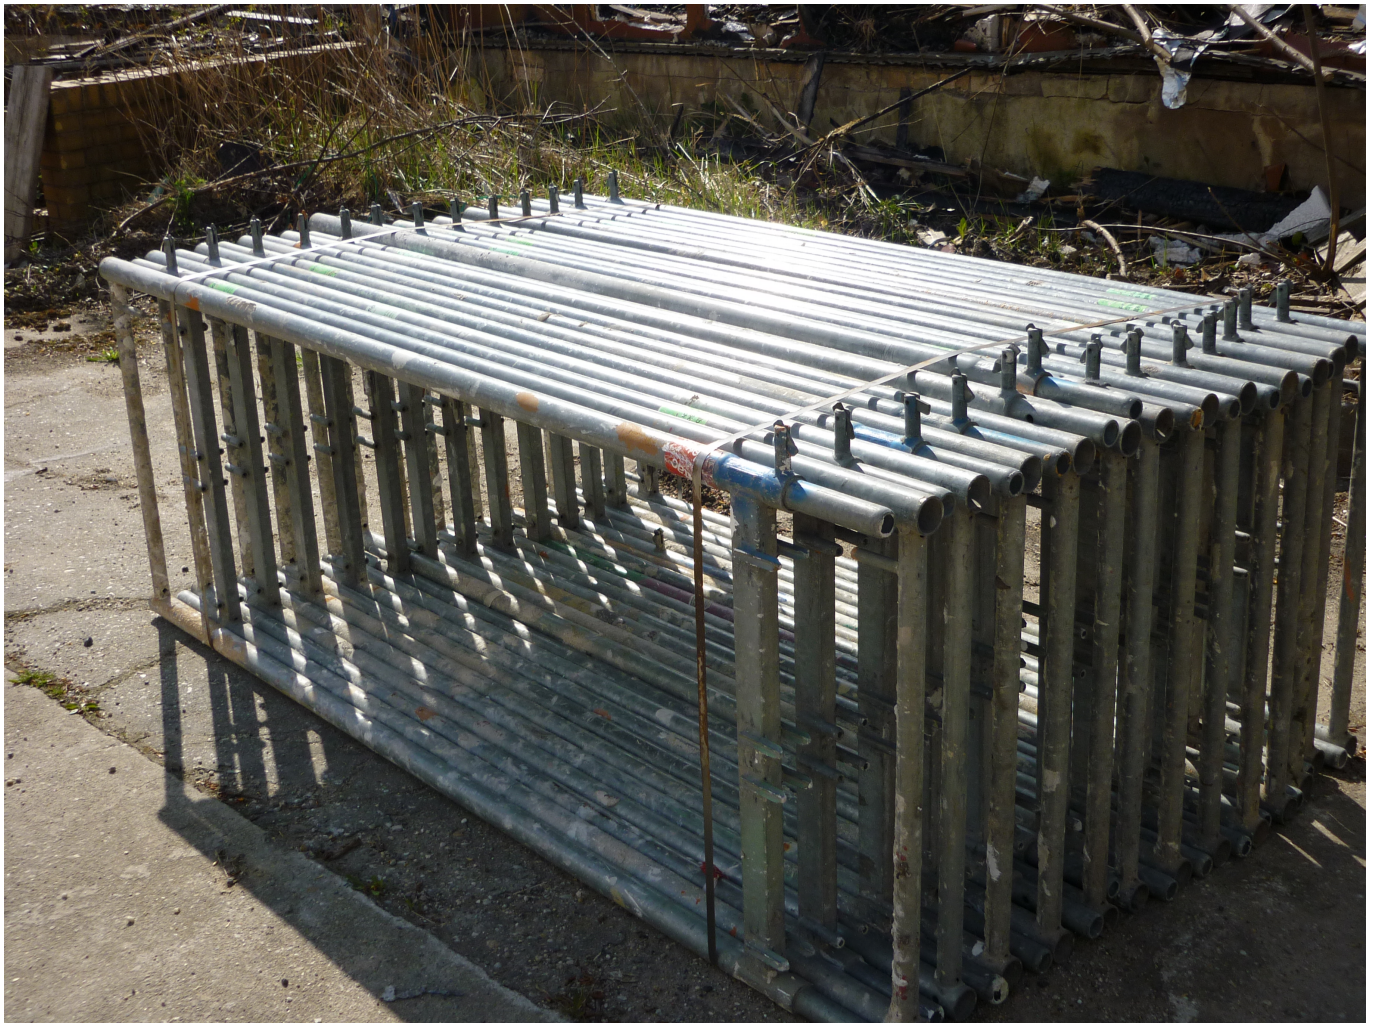

93 m² gebrauchtes Gerüst Plettac. Fassadengerüst- Feldlänge 3,00m

Bewertung: Noch nicht bewertet

Preis

Verkaufspreis1962,31 €

Netto Verkaufspreis1649,00 €

Steuerbetrag313,31 €

[Eine Frage zu diesem Produkt stellen](#)

Beschreibung

93 m² gebrauchtes Plettac SL 70/kompatibel Fassadengerüst.

Baugerüst 15,00 m L x 6,20 m AH

Vertikalrahmen SL B74 200 x 74 12

Holz-Boden SL B32 300x32x4,8 20

Rückengeländer SL 300 20

Doppelstirnseitengeländer SL 74 4

Diagonale SL 366 (300 x 200) 2

Stahl-Geländerstütze SL 100 6

Gewindefußplatte 50 12

Normalkupplung 4

Ringschraube 4

Unt. diagonale Bef. 1

Gerüsthalter 4

Öffnungszeiten: Mo bis Fr 8.30 bis 16.00 Uhr.