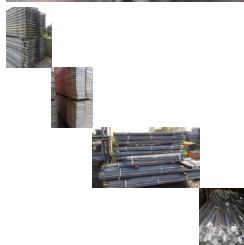

## 98 m<sup>2</sup> gebrauchtes Gerüst Rux. Holzboden 3,00 m

Angebot Nr. 086

Bewertung: Noch nicht bewertet

**Preis**

Verkaufspreis 1902,81 €

Netto Verkaufspreis 1599,00 €

Steuerbetrag 303,81 €

[Eine Frage zu diesem Produkt stellen](#)

### Beschreibung

98 m<sup>2</sup> gebrauchtes Gerüst Rux/kompatibel zu verkaufen.

15,00 m L x 6,6 m AH

Vertikalrahmen Stahl SUPER 65 2,00m x 0,65m 12

Belagbohle aus Holz 3,00m x 0,29m 20

Rückengeländer/ Längsrohr 3,00m 20