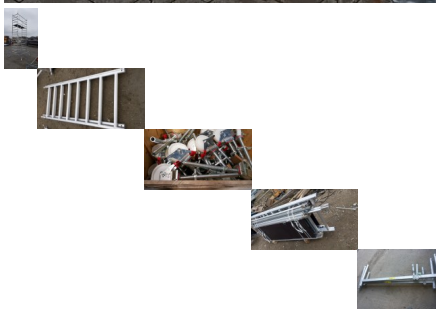

Gebrauchtes Alu Fahrgerüst, Rollgerüst System Leicht, 8,5m AH

Angebot Nr. 019

Bewertung: Noch nicht bewertet

Preis

Verkaufspreis 2202,69 €

Netto Verkaufspreis 1851,00 €

Steuerbetrag 351,69 €

[Eine Frage zu diesem Produkt stellen](#)

Beschreibung

Gebrauchtes Gerüst System Leicht/kompatibel. Zustand Neuwertig.

Rollgerüst, Fahrgerüst (0,75m breit x 1,80)ca. 8,5m AH zu verkaufen

Bezeichnung	Stück
	k
Geländer 1,80 m	6
Diagonale 2,50 m	5
Durchstiegsbrücke 1,80 m	2
Standleiter 75/8 – 2,00 m	6
Lenkrolle	4
Standleiter 75/4 – 1,00 m	2
Basisrohr mit 2 Kupl. 1,80 m	1
Belagbrücke 1,80 m	1
Doppelgeländer 1,80 m	1
Fahrbalken	2

Alle Bilder sind Beispielbilder. Gebrauchte und neue Gerüste (Fassadengerüste) -bei uns finden Sie Super Qualität zu Top Konditionen. ImEx Bautech GmbH bietet Ihnen eine große Auswahl an gebrauchten und neuen Gerüsten (Fassadengerüsten, Baugerüsten) von allen gängigen Herstellern, z. B. Layher, Plettac, Hünnebeck, Rux, Alfix, Baumann. Wir behalten uns vor, nach Verfügbarkeit kompatibles Material, egal welchen Hersteller, anzubieten. EU Export. Bei obigen Artikeln keine Prüfung in Bezug auf Zulassungen unterzogen wurden. Besichtigung nach Terminvereinbarung! ImEx Bautech GmbH kauft jederzeit gebrauchte Gerüste. Da sich der Lagerbestand permanent ändert, kann es durchaus möglich sein, dass einige Teile nur noch in neu (auf Bestellung) verfügbar sind. Eine tägliche Aktualisierung der Anzeigen ist aus administrativen Gründen leider nicht immer möglich. Irrtümer und Zwischenverkauf vorbehalten