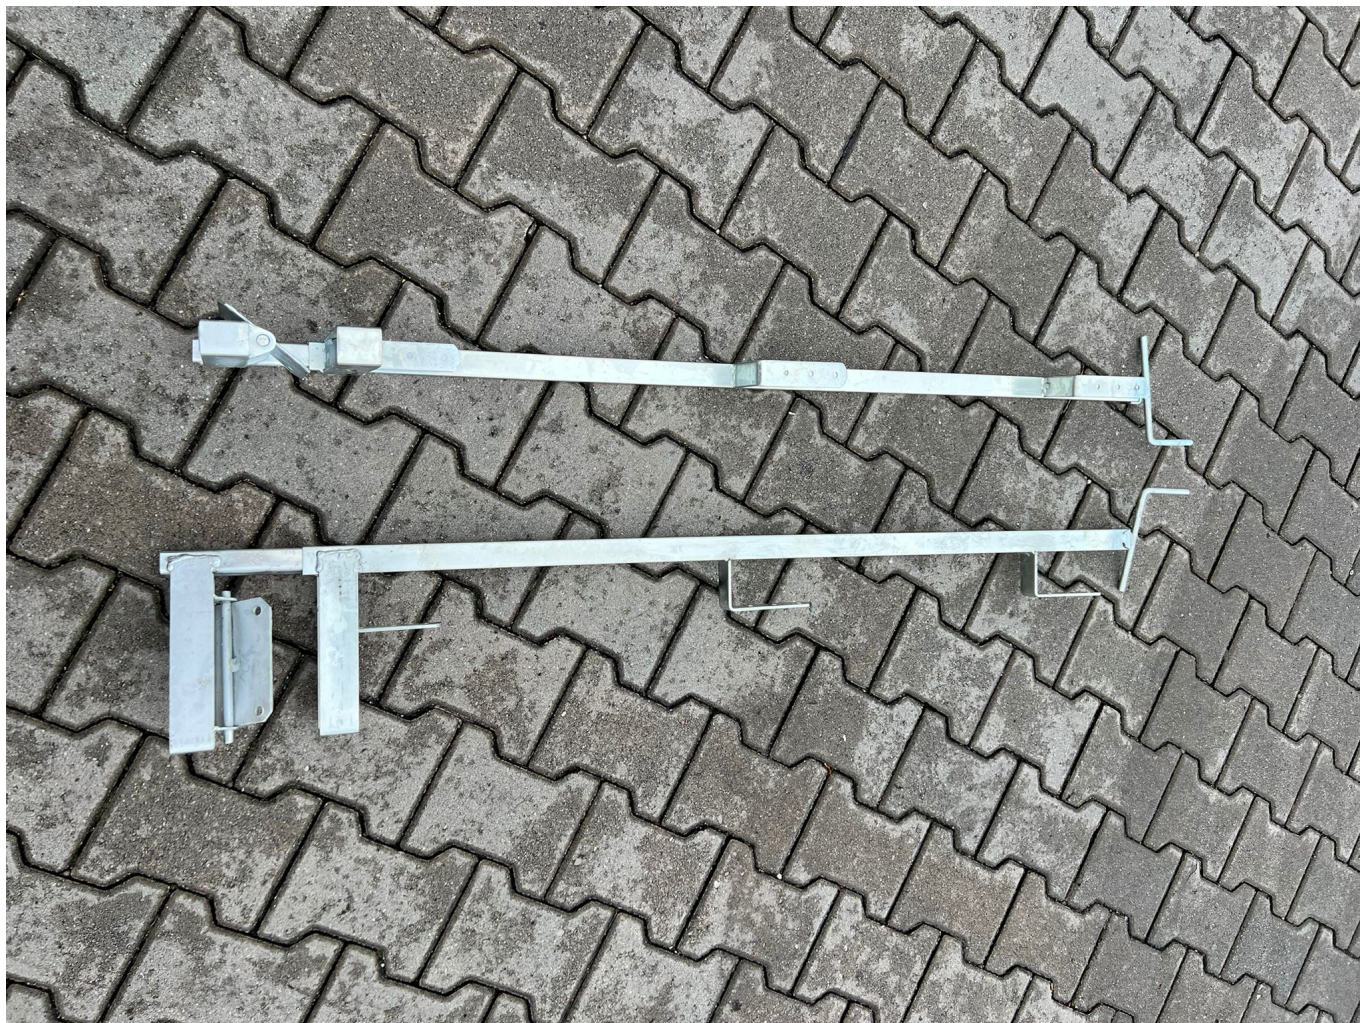

Schutzgeländerzwinge mit Drehgelenk. NEU

Bewertung: Noch nicht bewertet

Preis

Verkaufspreis29,75 €

Netto Verkaufspreis25,00 €

Steuerbetrag4,75 €

[Eine Frage zu diesem Produkt stellen](#)

Beschreibung

Sonstiges : Schutzgeländerzwinge mit Drehgelenk. NEU

Schutzgeländerzwinge mit Drehgelenk. NEU zu verkaufen

Öffnungszeiten: Mo bis Fr 8.30 bis 16.00 Uhr.

Alle Bilder sind Beispielbilder. Gebrauchte und neue Gerüste (Fassadengerüste) -bei uns finden Sie Super Qualität zu Top Konditionen. ImEx Bautec GmbH bietet Ihnen eine große Auswahl an gebrauchten und neuen Gerüsten (Fassadengerüsten, Baugerüsten) von allen gängigen Herstellern, z. B. Layher, Plettac, Hünnebeck, Rux, Alfix, Baumann. Wir behalten uns vor, nach Verfügbarkeit kompatibles Material, egal welchen Hersteller, anzubieten. Den Vertragsparteien ist bekannt, dass obige Artikel keiner Prüfung in Bezug auf Zulassungen unterzogen wurden. EU Export Ware. Besichtigung nach Terminvereinbarung! ImEx Bautec GmbH kauft jederzeit gebrauchte Gerüste. Da sich der Lagerbestand permanent ändert, kann es durchaus möglich sein, dass einige Teile nur noch in neu (auf Bestellung) verfügbar sind. Eine tägliche Aktualisierung der Anzeigen ist aus administrativen Gründen leider nicht immer möglich. Irrtümer und Zwischenverkauf vorbehalten.